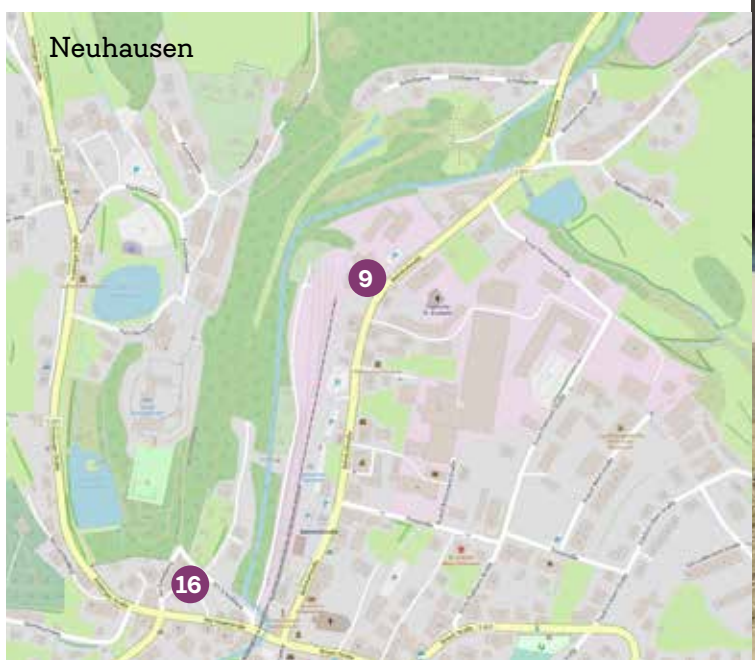

Kugeltour
Tour-Guide